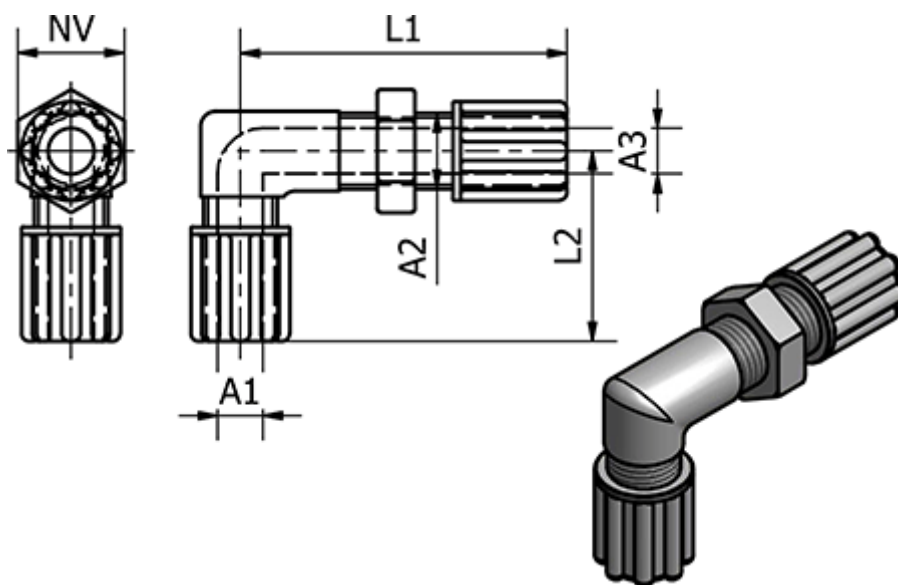

Varenummer: 58614041  
Beskrivelse: Push-on 140.41, Ø4/6, Ø4/6 - M10x1,0  
Vinkel skot

## Mål

|                            |           |
|----------------------------|-----------|
| Gevind A2                  | = M10x1,0 |
| L1                         | = 43      |
| L2                         | = 25      |
| NV                         | = 14      |
| Udvendig slangediameter A1 | = 4/6     |
| Udvendig slangediameter A3 | = 4/6     |